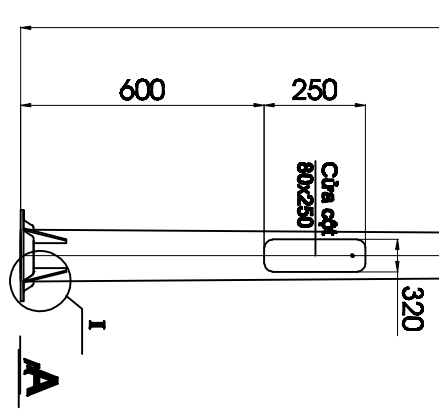

3200

CỘT: C01/SV4-1/14

THB01

ĐÈN SILIGHTING-SV4  
LẤP BÓNG SODIUM- 70W

MẶT CẮT A-A

KHUNG MÓNG  
M24: 240X240

**YÊU CẦU KỸ THUẬT**

- CỘT ĐÈN:
  - Cột đèn làm sạch ba vĩa, cạnh sắc;Mối hàn chắc, ngấu, liền tục.
  - Sau khi gia công xong, được mạ kẽm nhúng nóng.
- ĐÈN:
  - Đèn Silighting SV4 được làm bằng nhôm tinh khiết, đúc bằng máy đúc áp lực cao.
  - Cấp bảo vệ chống bụi, chống nước: IP65.
  - Cấp bảo vệ điện: CLASS I.

ỦY BAN NHÂN DÂN .....  
CÔNG TY CỔ PHẦN TƯ VẤN ĐIỆN VÀ GIAO THÔNG HÀ NỘI

ĐƯỜNG.....  
THÀNH PHỐ .....  
THIẾT KẾ BẢN VẼ CỘT ĐÈN

Thiết kế	
Kiểm tra	
Chủ trì TK	
KCS	

Hà Nội, ngày tháng .....năm 2010  
CÔNG TY CỔ PHẦN TƯ VẤN ĐIỆN VÀ GIAO THÔNG HÀ NỘI  
Giám đốc

Bản vẽ:	CỘT ĐÈN.....
Tỷ lệ: 1/1000	LẤP ĐÈN .....
Lần xuất bản: 01	Bản vẽ số: CS - 04