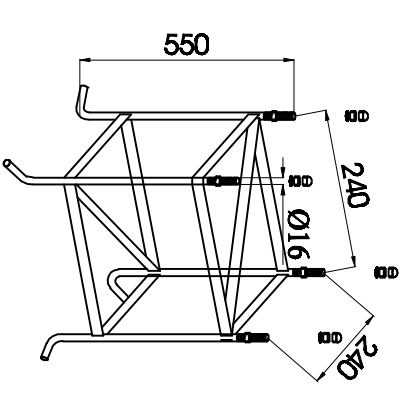

3200

CỘT: C01/SV4-1/14

THB01

ĐÈN SILIGHTING-SV4  
LẤP BÓNG SODIUM- 70W

MẶT CẮT A-A

KHUNG MÓNG  
M24: 240X240

**YÊU CẦU KỸ THUẬT**

- CỘT ĐÈN:
  - Cột đèn làm sạch ba vĩa, cạnh sắc;Mối hàn chắc, ngấu, liền tục.
  - Sau khi gia công xong, được mạ kẽm nhúng nóng.
- ĐÈN:
  - Đèn Silighting SV4 được làm bằng nhôm tinh khiết, đúc bằng máy đúc áp lực cao.
  - Cấp bảo vệ chống bụi, chống nước: IP65.
  - Cấp bảo vệ điện: CLASS I.

Bản vẽ:	CỘT ĐÈN.....
Tỷ lệ: 1/1000	LẤP ĐÈN .....
Lần xuất bản: 01	Bản vẽ số: CS - 04