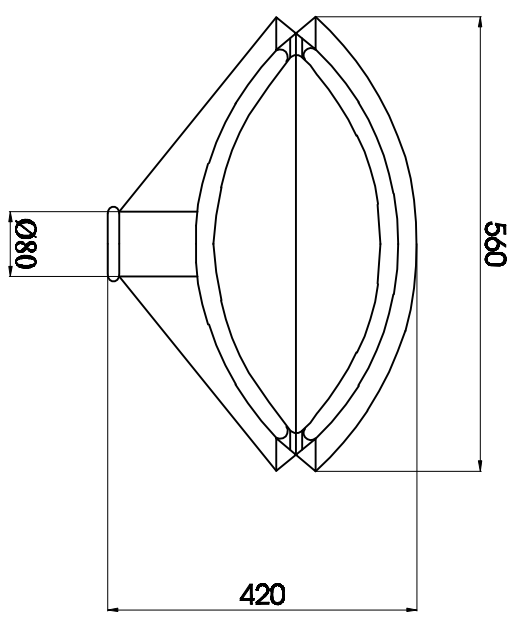

3200

CỘT: C01/SV4-1/14

THB01

ĐÈN SILIGHTING-SV4  
LẤP BÓNG SODIUM- 70W

MẶT CẮT A-A

KHUNG MÓNG  
M24: 240X240

**YÊU CẦU KỸ THUẬT**

- CỘT ĐÈN:
  - Cột đèn làm sạch ba vĩa, cạnh sắc;Mối hàn chắc, ngấu, liền tục.
  - Sau khi gia công xong, được mạ kẽm nhúng nóng.
- ĐÈN:
  - Đèn Silighting SV4 được làm bằng nhôm tinh khiết, đúc bằng máy đúc áp lực cao.
  - Cấp bảo vệ chống bụi, chống nước: IP65.
  - Cấp bảo vệ điện: CLASS I.

ỦY BAN NHÂN DÂN .....  
CÔNG TY CỔ PHẦN TƯ VẤN ĐIỆN VÀ GIAO THÔNG HÀ NỘI

ĐƯỜNG.....  
THÀNH PHỐ .....  
THIẾT KẾ BẢN VẼ CỘT ĐÈN

Thiết kế	
Kiểm tra	
Chủ trì TK	
KCS	

Hà Nội, ngày tháng .....năm 2010  
CÔNG TY CỔ PHẦN TƯ VẤN ĐIỆN VÀ GIAO THÔNG HÀ NỘI  
Giám đốc

Bản vẽ:	CỘT ĐÈN.....
Tỷ lệ: 1/1000	LẤP ĐÈN .....
Lần xuất bản: 01	Bản vẽ số: CS - 04