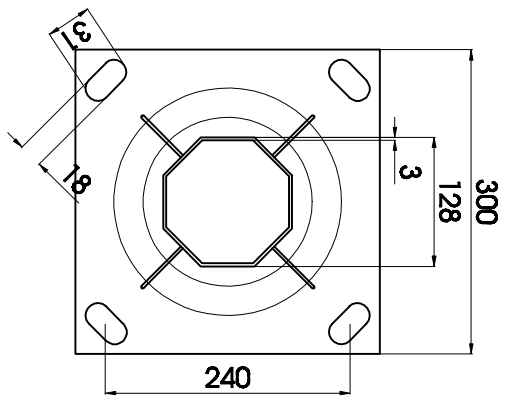

3200

CỘT: C01/SV4-1/14

THB01

ĐÈN SILIGHTING-SV4  
LẤP BÓNG SODIUM- 70W

MẶT CẮT A-A

KHUNG MÓNG  
M24: 240X240

**YÊU CẦU KỸ THUẬT**

- CỘT ĐÈN:
  - Cột đèn làm sạch ba vĩa, cạnh sắc;Mối hàn chắc, ngấu, liền tục.
  - Sau khi gia công xong, được mạ kẽm nhúng nóng.
- ĐÈN:
  - Đèn Silighting SV4 được làm bằng nhôm tinh khiết, đúc bằng máy đúc áp lực cao.
  - Cấp bảo vệ chống bụi, chống nước: IP65.
  - Cấp bảo vệ điện: CLASS I.

Bản vẽ:	CỘT ĐÈN.....
Tỷ lệ: 1/1000	LẤP ĐÈN .....
Lần xuất bản: 01	Bản vẽ số: CS - 04