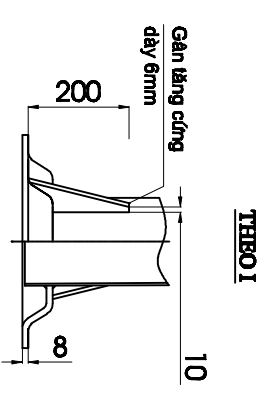

3200

CỘT: C01/SV4-1/14

THB01

ĐÈN SILIGHTING-SV4  
LẤP BÓNG SODIUM- 70W

MẶT CẮT A-A

KHUNG MÓNG  
M24: 240X240

**YÊU CẦU KỸ THUẬT**

- CỘT ĐÈN:
  - Cột đèn làm sạch ba vĩa, cạnh sắc;Mối hàn chắc, ngấu, liền tục.
  - Sau khi gia công xong, được mạ kẽm nhúng nóng.
- ĐÈN:
  - Đèn Silighting SV4 được làm bằng nhôm tinh khiết, đúc bằng máy đúc áp lực cao.
  - Cấp bảo vệ chống bụi, chống nước: IP65.
  - Cấp bảo vệ điện: CLASS I.

ỦY BAN NHÂN DÂN .....  
CÔNG TY CỔ PHẦN TƯ VẤN ĐIỆN VÀ GIAO THÔNG HÀ NỘI

ĐƯỜNG.....  
THÀNH PHỐ .....  
THIẾT KẾ BẢN VẼ CỘT ĐÈN

Thiết kế	
Kiểm tra	
Chủ trì TK	
KCS	

Hà Nội, ngày tháng .....năm 2010  
CÔNG TY CỔ PHẦN TƯ VẤN ĐIỆN VÀ GIAO THÔNG HÀ NỘI  
Giám đốc

Bản vẽ:	CỘT ĐÈN.....
Tỷ lệ: 1/1000	LẤP ĐÈN .....
Lần xuất bản: 01	Bản vẽ số: CS - 04