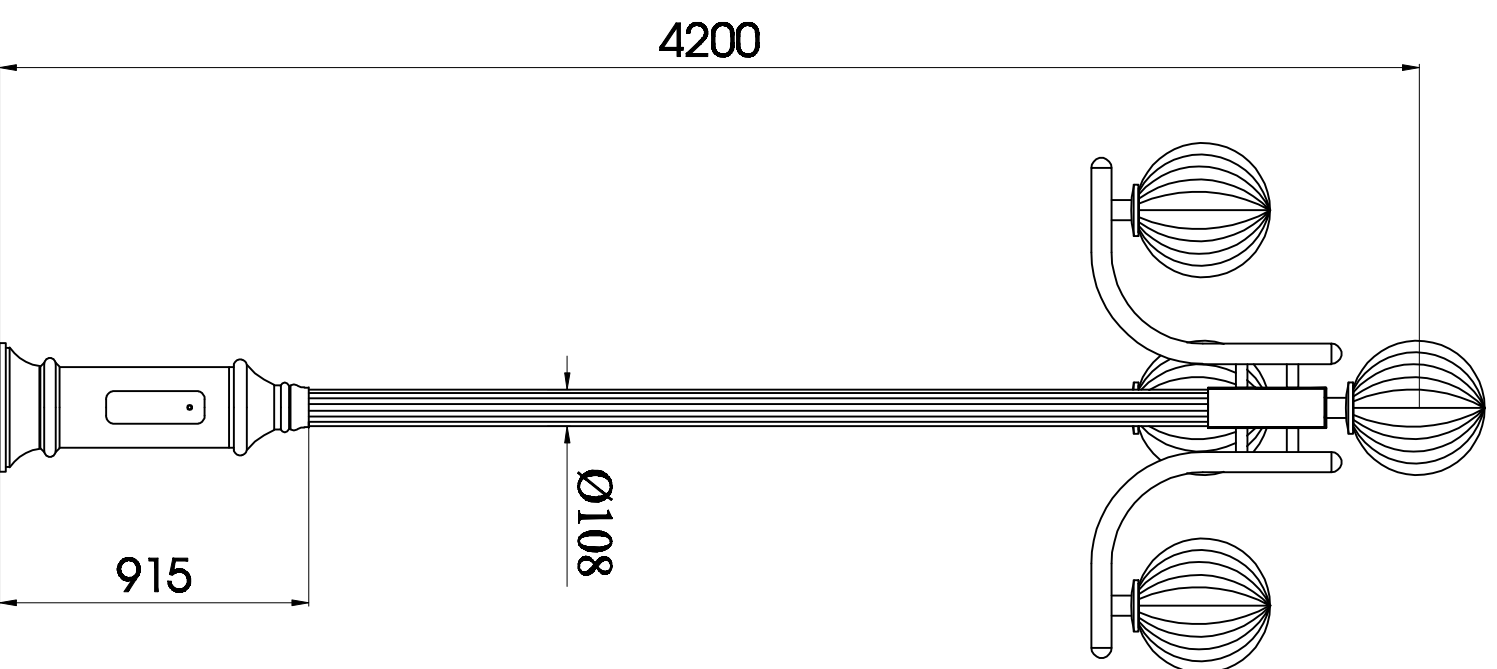

BẢN VẼ CỘT TRANG TRÍ

ĐÈN CẦU NHỰA SỢC Ø400

MẶT CẮT ỘNG Ø108

C09/CH12/SV3-4

CHÂN ĐÈ CỘT

GHI CHÚ

- 1.Kích thước ghi trong bản vẽ tính bằng mm
- 2.Thân cột đèn trang trí được làm bằng nhôm định hình và sơn màu theo yêu cầu
- 3.Các mối hàn được đảm bảo ngấu chắc
- 4.Đèn cầu sọc Ø400: Slighting-SV3 được làm bằng nhựa PMA, lắp bóng compact 20W.

CÔNG TY CỔ PHẦN TƯ VẤN ĐIỆN VÀ GIAO THÔNG HÀ NỘI

THIẾT KẾ BẢN VẼ CỘT ĐÈN
TRANG TRÍ SLIGHTING: C09/CH12/SV3-4

Thiết kế	
Kiểm tra	
Chủ trì TK	
KCS	

Hà Nội, ngày thángnăm 2012
CÔNG TY CỔ PHẦN SLIGHTING VIỆT NAM
Giám đốc

Bản vẽ:	
CỘT ĐÈN.....	
Tỷ lệ: 1/1000	Bản vẽ số: CS - 01
Lần xuất bản: 01	