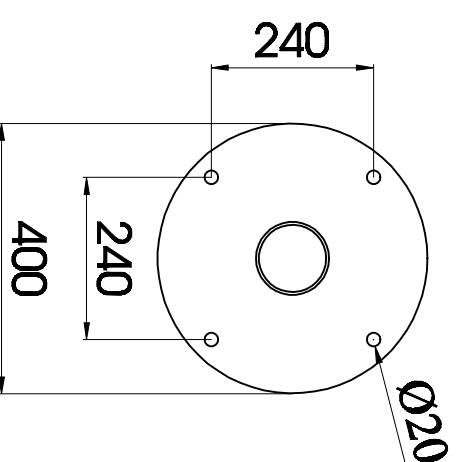

BẢN VẼ CỘT TRANG TRÍ

ĐÈN CẦU NHỰA SỢC Ø400

MẶT CẮT ỘNG Ø108

C09/CH12/SV3-4

CHÂN ĐÈ CỘT

GHI CHÚ

- 1.Kích thước ghi trong bản vẽ tính bằng mm
- 2.Thân cột đèn trang trí được làm bằng nhôm định hình và sơn màu theo yêu cầu
- 3.Các mối hàn được đảm bảo ngấu chắc
- 4.Đèn cầu sọc Ø400: Slighting-SV3 được làm bằng nhựa PMA, lắp bóng compact 20W.

CÔNG TY CỔ PHẦN TƯ VẤN ĐIỆN VÀ GIAO THÔNG HÀ NỘI

THIẾT KẾ BẢN VẼ CỘT ĐÈN
TRANG TRÍ SLIGHTING: C09/CH12/SV3-4

Thiết kế	
Kiểm tra	
Chủ trì TK	
KCS	

Hà Nội, ngày thángnăm 2012
CÔNG TY CỔ PHẦN SLIGHTING VIỆT NAM
Giám đốc

Bản vẽ:	
CỘT ĐÈN.....	
Tỷ lệ: 1/1000	Bản vẽ số: CS - 01
Lần xuất bản: 01	