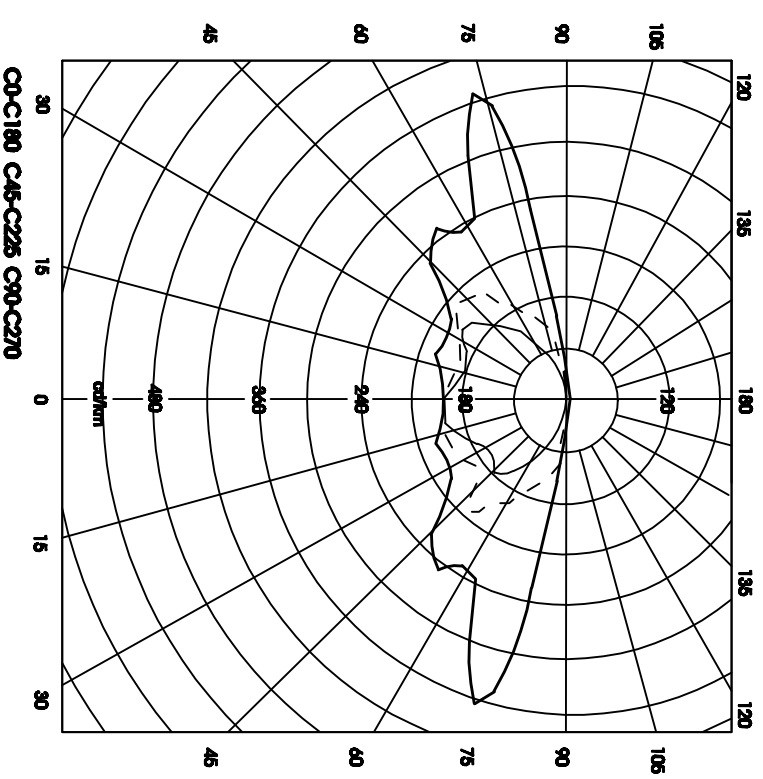

KÍCH THƯỚC VÀ KIỂU DÁNG ĐÈN
SLIGHTING S5A- 250W

BIỂU ĐỒ PHÂN BỐ ÁNH SÁNG

TIÊU CHUẨN KỸ THUẬT ĐÈN CHIẾU SÁNG

- BỘ ĐÈN CHIẾU SÁNG ĐƯỜNG PHỐ SLIGHTING - S5A
ĐÈN GỒM: BỘ ĐIỆN, BÓNG ĐÈN, CÔNG SUẤT 250W.

1. ĐÈN ĐƯỢC LÀM TỪ NHÔM TÍNH KHIẾT, ĐÚC BẰNG MÁY ĐÚC ÁP LỰC CAO KINH ĐƯỢC LÀM BẰNG KÍNH CHỊU NHIỆT ĐỘ CAO, TRONG SUỐT
2. PHẦN PHẦN QUANG ĐƯỢC LÀM BẰNG LÁ NHÔM ĐÁT MỎNG TÍNH KHIẾT.
3. BÊN TRONG ĐÈN ĐƯỢC THIẾT KẾ THANH CHỐNG, VỊ TRÍ LẮP ĐẶT CÁC PHỤ KIỆN KÈM THEO (CHẤN LƯU, TỤ KÍCH, TỤ BỤI GIÚP CHO VIỆC LẮP ĐẶT THAY THẾ, BẢO TRÌ RẼ RÀNG
4. CẤP BẢO VỆ CHỐNG BỤI, CHỐNG NƯỚC CỦA ĐÈN : IP65
5. CẤP BẢO VỆ ĐIỆN CỦA ĐÈN: CLASS I
6. MÀU SẮC : MÀU XANH NÓN CHUỐI.

BẢN VẼ ĐÈN SLIGHTING S5A

Tỷ lệ: 1/1000

Bản vẽ số: 03

Lần xuất bản: 01