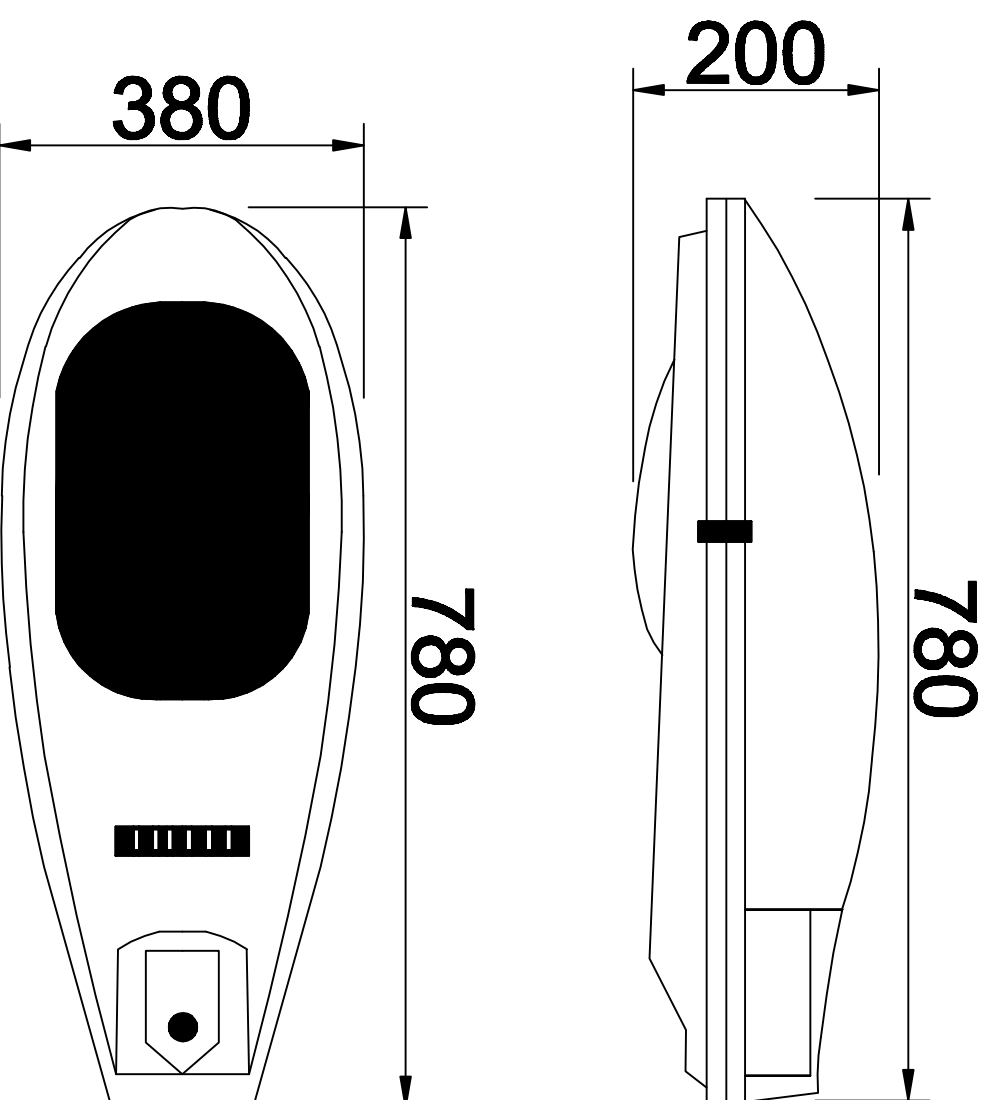

KÍCH THƯỚC VÀ KIỂU DÁNG ĐÈN
SLIGHTING S5A- 250W

BIỂU ĐỒ PHÂN BỐ ÁNH SÁNG

TIÊU CHUẨN KỸ THUẬT ĐÈN CHIẾU SÁNG

- BỘ ĐÈN CHIẾU SÁNG ĐƯỜNG PHỐ SLIGHTING - S5A
ĐÈN GỒM: BỘ ĐIỆN, BÓNG ĐÈN, CÔNG SUẤT 250W.

1. ĐÈN ĐƯỢC LÀM TỪ NHÔM TÍNH KHIẾT, ĐÚC BẰNG MÁY ĐÚC ÁP LỰC CAO KINH ĐƯỢC LÀM BẰNG KÍNH CHỊU NHIỆT ĐỘ CAO, TRONG SUỐT
2. PHẦN PHẦN QUANG ĐƯỢC LÀM BẰNG LÁ NHÔM ĐÁT MỎNG TÍNH KHIẾT.
3. BÊN TRONG ĐÈN ĐƯỢC THIẾT KẾ THANH CHỐNG, VỊ TRÍ LẮP ĐẶT CÁC PHỤ KIỆN KÈM THEO (CHẤN LƯU, TỤ KÍCH, TỤ BỤI GIÚP CHO VIỆC LẮP ĐẶT THAY THẾ, BẢO TRÌ RẼ RÀNG
4. CẤP BẢO VỆ CHỐNG BỤI, CHỐNG NƯỚC CỦA ĐÈN : IP65
5. CẤP BẢO VỆ ĐIỆN CỦA ĐÈN: CLASS I
6. MÀU SẮC : MÀU XANH NÓN CHUỐI.

BẢN VẼ ĐÈN SLIGHTING S5A

Tỷ lệ: 1/1000

Bản vẽ số: 03

Lần xuất bản: 01