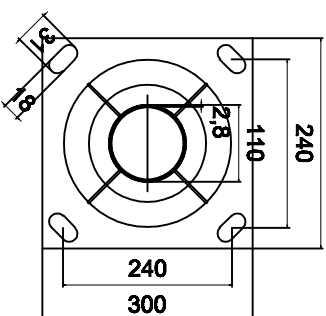

BẢN VẼ CỘT SÂN TENNIS CAO 8M

HỘP 40x80x2,8

THÉP 0110x2,8

MẶT CẮT A-A

HỘP 40x40x2

THÉP 076x2,5

KHIUNG MỎNG
M16-240x240x600

YÊU CẦU KỸ THUẬT

- Cột đèn làm sạch ba vĩa, cạnh sắc. Mối hàn chắc, ngấu, hàn tục.
- Giả công, vẽ sơn xong rồi sơn màu xanh đen.

ỦY BAN NHÂN DÂN
CÔNG TY CỔ PHẦN TƯ VẤN ĐIỆN VÀ GIẢI THÔNG HÀ NỘI

ĐƯỜNG.....
THÀNH PHỐ
THIẾT KẾ BẢN VẼ CỘT ĐÈN

Thiết kế	
Kiểm tra	
Chủ trì TK	
KCS	

Hà Nội, ngày.....thángnăm 2011
CÔNG TY CỔ PHẦN TƯ VẤN ĐIỆN VÀ GIẢI THÔNG HÀ NỘI
Giám đốc

Bản vẽ:
CỘT ĐÈN.....
Lập bản vẽ
Tỷ lệ: 1/1000
Lần xuất bản: 01

Bản vẽ số: CS-04