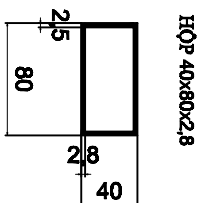

BẢN VẼ CỘT SÂN TENNIS CAO 8M

HỘP 40x80x2,8

THÉP 0110x2,8

MẶT CẮT A-A

HỘP 40x40x2

THÉP 076x2,5

KHIUNG MỎNG
M16-240x240x600

YÊU CẦU KỸ THUẬT