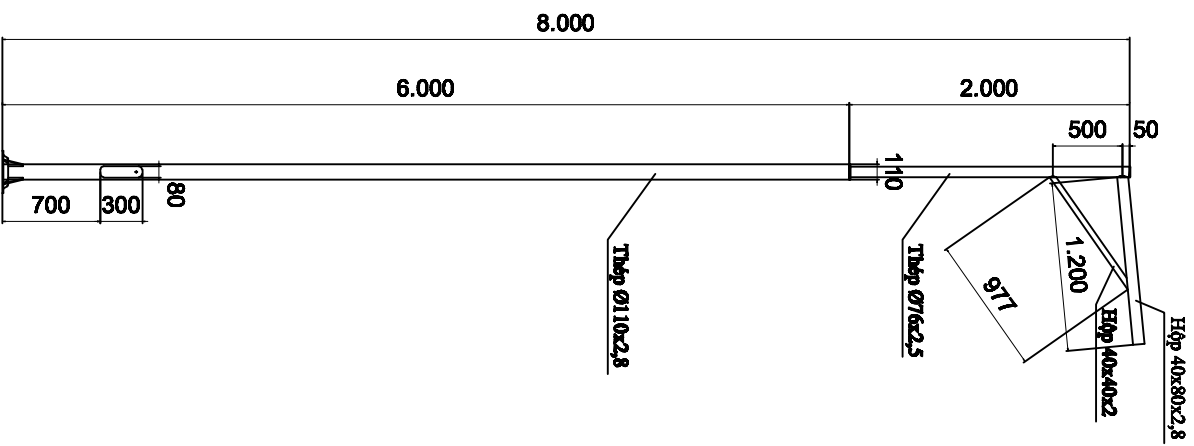

BẢN VẼ CỘT SÂN TENNIS CAO 8M

HỘP 40x80x2,8

THÉP 0110x2,8

MẶT CẮT A-A

HỘP 40x40x2

THÉP 076x2,5

KHIUNG MỎNG
M16-240x240x600

YÊU CẦU KỸ THUẬT

- Cột đèn làm sạch ba vĩa, cạnh sắc. Mối hàn chắc, ngấu, hàn tục.
- Giả công, vẽ sơn xong rồi sơn màu xanh đen.

ỦY BAN NHÂN DÂN
CÔNG TY CỔ PHẦN TƯ VẤN ĐIỆN VÀ GIẢI THÔNG HÀ NỘI

ĐƯỜNG.....
THÀNH PHỐ
THIẾT KẾ BẢN VẼ CỘT ĐÈN