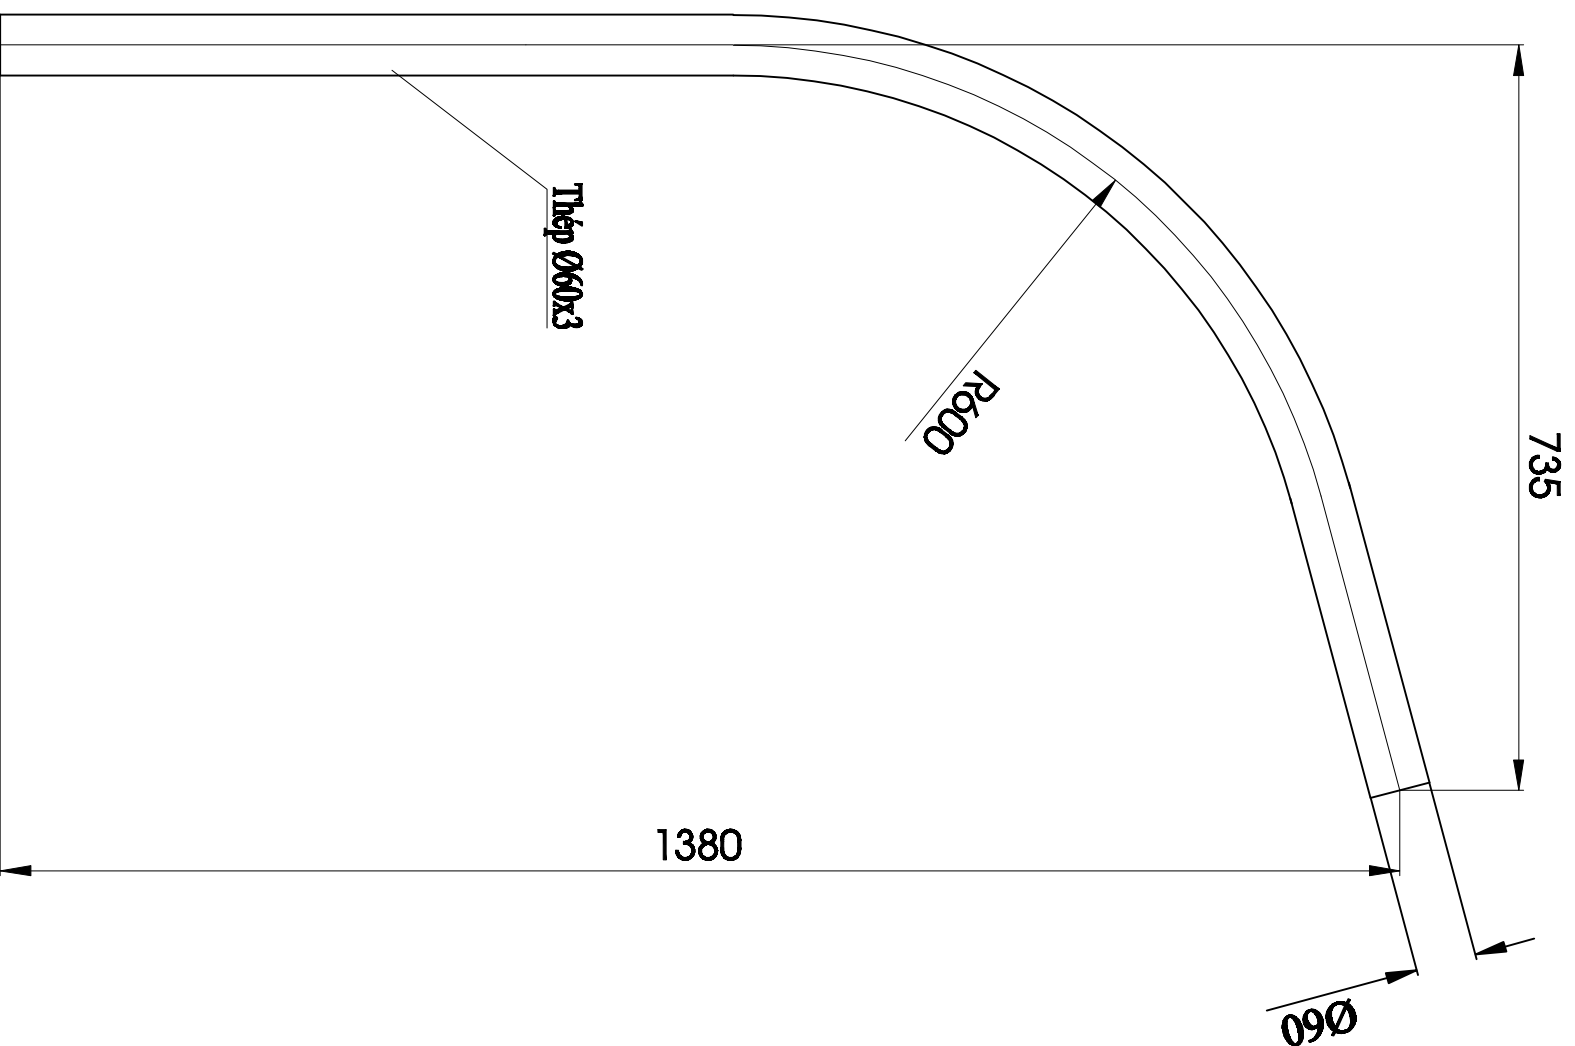

# CÀN ĐÈN DÀI 1,8M

## CHI TIẾT GÔNG BẮT CÀN ĐÈN

ỦY BAN NHÂN DÂN ..... CÔNG TY CỔ PHẦN TƯ VẤN ĐIỆN VÀ GIAO THÔNG HÀ NỘI	ĐƯỜNG..... THÀNH PHỐ ..... THIẾT KẾ BẢN VẼ CỘT ĐÈN
Thiết kế Kiểm tra Chủ trì TK KCS	Hà Nội, ngày tháng ..... năm 2011 CÔNG TY CỔ PHẦN TƯ VẤN ĐIỆN VÀ GIAO THÔNG HÀ NỘI Giám đốc
Tỷ lệ: 1/1000 Lần xuất bản: 01	Bản vẽ: CỘT ĐÈN..... LẮP ĐÈN ..... Bản vẽ số: