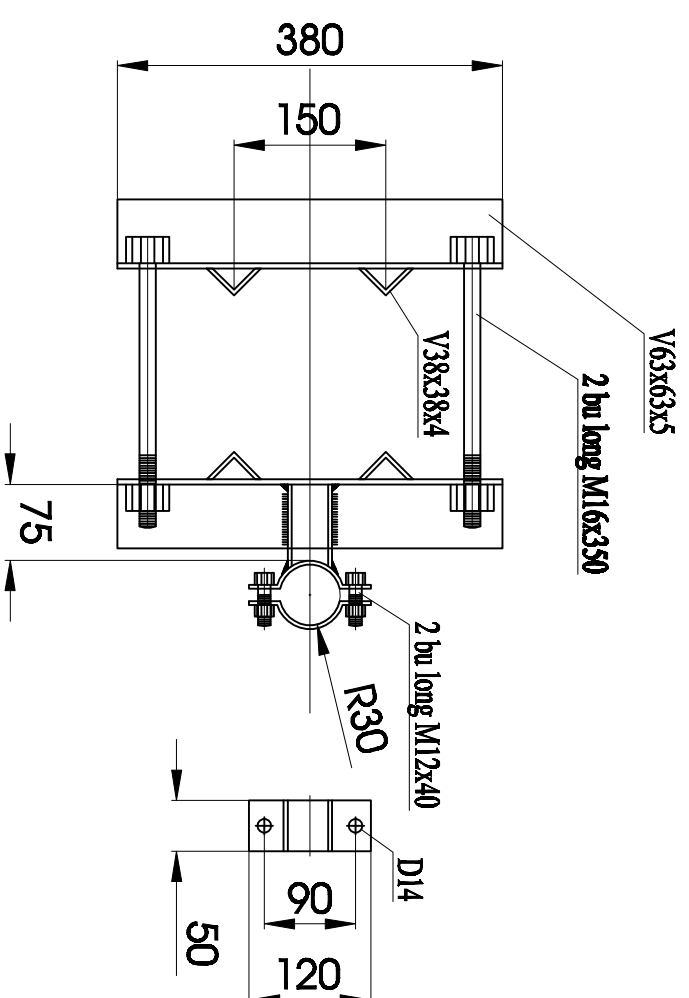

# CÀN ĐÈN DÀI 1,8M

## CHI TIẾT GÔNG BẮT CÀN ĐÈN

ỦY BAN NHÂN DÂN ..... CÔNG TY CỔ PHẦN TƯ VẤN ĐIỆN VÀ GIAO THÔNG HÀ NỘI	ĐƯỜNG..... THÀNH PHỐ ..... THIẾT KẾ BẢN VẼ CỘT ĐÈN
Thiết kế Kiểm tra Chủ trì TK KCS	Hà Nội, ngày tháng ..... năm 2011 CÔNG TY CỔ PHẦN TƯ VẤN ĐIỆN VÀ GIAO THÔNG HÀ NỘI Giám đốc
Tỷ lệ: 1/1000 Lần xuất bản: 01	Bản vẽ: CỘT ĐÈN..... LẮP ĐÈN ..... Bản vẽ số: