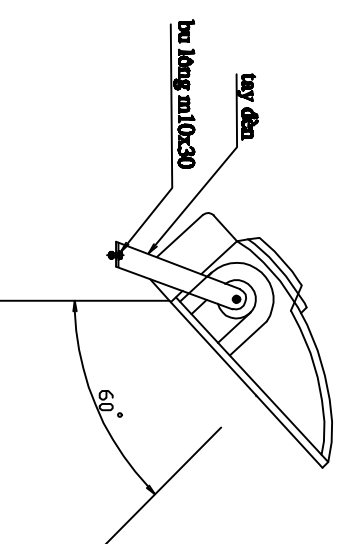

LÔNG BẮT 6 ĐÈN PHA

ĐÈN PHA SLIGHTING
FM4 - 400W

ĐÈN PHA SLIGHTING- METAL 400 W

- CHỈ CHỈ**
- Các kích thước được tính là mm
 - Vật liệu phù hợp với tiêu chuẩn: JIC G3 SS400 hoặc tương đương
 - Sau khi gia công, vệ sinh sạch rồi mạ kẽm nhúng nóng.

CÔNG TY CP TƯ VẤN ĐIỆN VÀ GIAO THÔNG HÀ NỘI		HÀNG MỤC: ĐIỆN CHIẾU SÁNG ĐƯỜNG		THIẾT KẾ	PHẠM VĂN DŨNG	CÔNG TY CPTV ĐIỆN & GIAO THÔNG HN		CHI TIẾT CỘT ĐÈN VÀ MÓNG ĐÈN	
				KIỂM TRA	LÊ VĂN QUÂN	GIÁM ĐỐC			
		THIẾT KẾ KỸ THUẬT - THI CÔNG		C. TRỊ TK	NGUYỄN MẠNH HÙNG			BẢN VẼ:	
		KCS		BÙI TIẾN THÀNH				TỈ LỆ: 1/25	
								KỸ HIỆU:	
								NGÀY:	