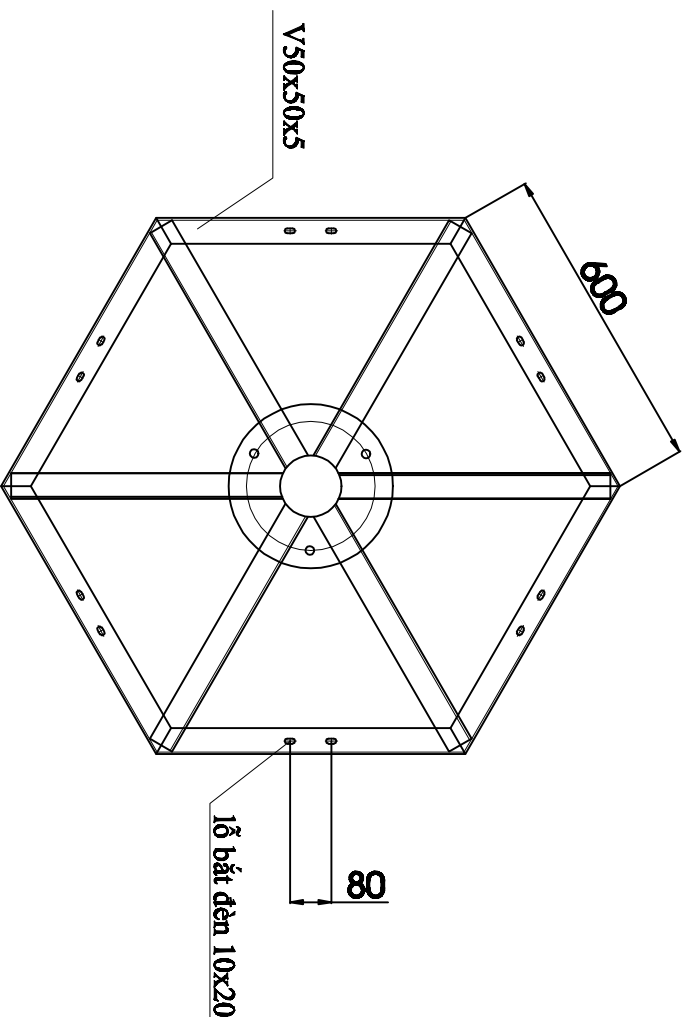

LÔNG BẮT 6 ĐÈN PHA

ĐÈN PHA SLIGHTING
FM4 - 400W

ĐÈN PHA SLIGHTING- METAL 400 W

- CHỈ CHỈ**
- Các kích thước được tính là mm
 - Vật liệu phù hợp với tiêu chuẩn: JIC G3 SS400 hoặc tương đương
 - Sau khi gia công, vệ sinh sạch rồi mạ kẽm nhúng nóng.

CÔNG TY CP TƯ VẤN ĐIỆN VÀ GIAO THÔNG HÀ NỘI		HÀNG MỤC: ĐIỆN CHIẾU SÁNG ĐƯỜNG		THIẾT KẾ	PHẠM VĂN DŨNG	CÔNG TY CPTV ĐIỆN & GIAO THÔNG HN		CHI TIẾT CỘT ĐÈN VÀ MÓNG ĐÈN	
				KIỂM TRA	LÊ VĂN QUÂN	GIÁM ĐỐC			
		THIẾT KẾ KỸ THUẬT - THI CÔNG		C. TRỊ TK	NGUYỄN MẠNH HÙNG			BẢN VẼ:	
		KCS		BÙI TIẾN THÀNH				TỈ LỆ: 1/25	
								KỸ HIỆU:	
								NGÀY:	