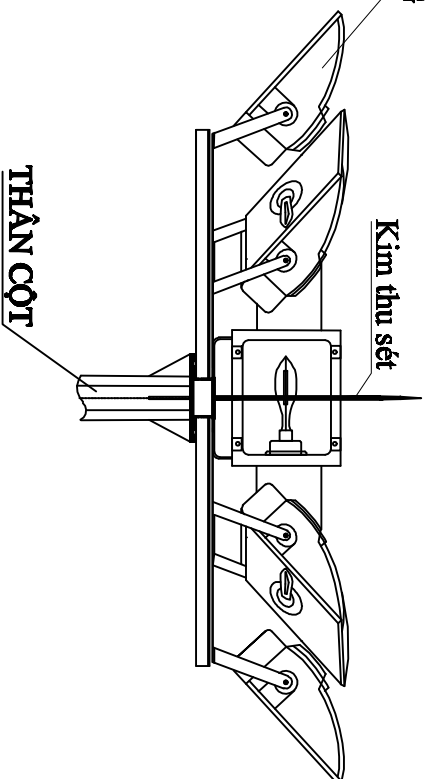

LÔNG BẮT 6 ĐÈN PHA

ĐÈN PHA SLIGHTING
FM4 - 400W

ĐÈN PHA SLIGHTING- METAL 400 W

- CHỈ CHỈ**
- Các kích thước được tính là mm
 - Vật liệu phù hợp với tiêu chuẩn: JIC G3 SS400 hoặc tương đương
 - Sau khi gia công, vệ sinh sạch rồi mạ kẽm nhúng nóng.

CÔNG TY CP TƯ VẤN ĐIỆN VÀ GIAO THÔNG HÀ NỘI		HÀNG MỤC: ĐIỆN CHIẾU SÁNG ĐƯỜNG		THIẾT KẾ	PHẠM VĂN DŨNG	CÔNG TY CPTV ĐIỆN & GIAO THÔNG HN		CHI TIẾT CỘT ĐÈN VÀ MÓNG ĐÈN	
				KIỂM TRA	LÊ VĂN QUÂN	GIÁM ĐỐC			
		THIẾT KẾ KỸ THUẬT - THI CÔNG		C. TRỊ TK	NGUYỄN MẠNH HÙNG			BẢN VẼ:	
		KCS		BÙI TIẾN THÀNH				TỈ LỆ: 1/25	
								KỸ HIỆU:	
								NGÀY:	