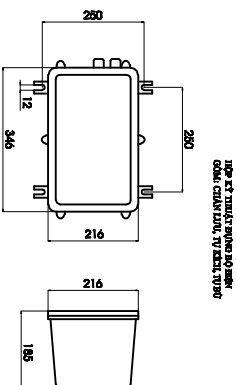

KÍCH THƯỚC VÀ KIỂU DẠNG ĐÈN SLIGHTING FM15

BIỂU ĐỒ PHẦN BỐ ÁNH SÁNG

TIÊU CHUẨN KỸ THUẬT ĐÈN CHIẾU SÁNG

- BỘ BÊN CHIẾU SÁNG BƯỚC PHỔ SÁNG FM15
- ĐÈN CÓM: BỘ BÊN, BÔNG BÊN CÔNG SUẤT 1000W
- 1. BÊN BƯỚC LÂM TỰ NHIỆM TÍNH KHỐI, BƯỚC VÀNG MÀU VẠC ÁP LỰC CAO
- KÍNH BƯỚC LÂM VÀNG KÍNH CHỊU NHIỆT BỘ CAO, TRONG SUỐT
- 2. PHỤ KIỆN QUANG BƯỚC LÂM VÀNG LA NHIỆM ĐẠT MỘT TÍNH KHỐI.
- 3. BÊN TRONG BÊN BƯỚC THIẾT SƠN NHÉ, CÓ HỘ KẾ THIẾT BỂ QUANG CHÁNH LƯU, TỰ KÍCH, TỰ TỰ BÙ THIỀN TIỀN CHO VẾC LỚP ĐẮT VÀ BẢO TRÌ
- 4. CẤP BẢO VỆ CHỐNG BỤI, CHỐNG NƯỚC CẤP BÊN : P65
- 5. CẤP BẢO VỆ BÊN CỬA BÊN: CLASS I

CÔNG TY CP TƯ VẤN BIÊN VÀ GIAO THÔNG HÀ NỘI	HÀNG MỤC: ĐIỆN CHIẾU SÁNG BƯỚC	THIẾT KẾ	PHỤ KIỆN ĐÈN	CÔNG TY CP TƯ VẤN BIÊN & GIAO THÔNG HN QUANG ĐỨC	CHI TIẾT CỘT ĐÈN VÀ MỜNG ĐÈN
		Kiểu THA	LÊ VĂN QUÂN		
	THIẾT KẾ KỸ THUẬT - TH CÔNG	C-TRẦN TK	NGUYỄN MẠNH HỒNG		BẢN VẼ
		KCS	BÙ THIỆN THÀNH		TITLE
					1/28
					KỸ HIỆP:
					NGÀY: