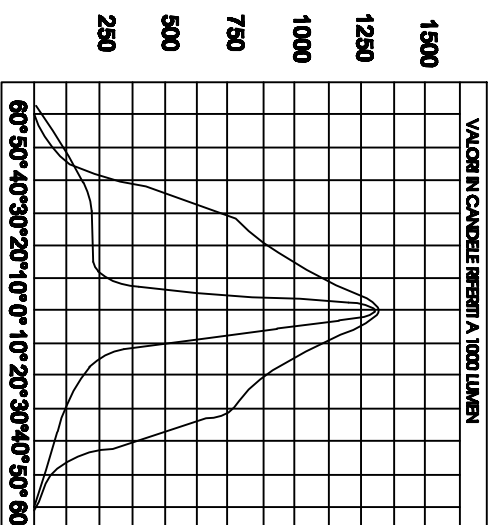

KÍCH THƯỚC VÀ KIỂU DẠNG ĐÈN SLIGHTING FM15

BIỂU ĐỒ PHẦN BỐ ÁNH SÁNG

TIÊU CHUẨN KỸ THUẬT ĐÈN CHIẾU SÁNG

- BỘ BÊN CHIẾU SÁNG BƯỚC PHỔ SÁNG FM15
- ĐÈN CÓM: BỘ BÊN, BÔNG BÊN CÔNG SUẤT 1000W
- 1. BÊN BƯỚC LÂM TỰ NHIỆM TÍNH KHỐI, BƯỚC VÀNG MÀU VẠC ÁP LỰC CAO
- KÍNH BƯỚC LÂM VÀNG KÍNH CHỊU NHIỆT BỘ CAO, TRONG SUỐT
- 2. PHỤ KIỆN QUANG BƯỚC LÂM VÀNG LA NHIỆM ĐẠT MỘT TÍNH KHỐI.
- 3. BÊN TRONG BÊN BƯỚC THIẾT SƠN NHÉ, CÓ HỘ KẾ THIẾT BỂ QUANG CHÁNH LƯU, TỰ KÍCH, TỰ TỰ BÙ THIỀN TIỀN CHO VẾC LỚP ĐẮT VÀ BẢO TRÌ
- 4. CẤP BẢO VỆ CHỐNG BỤI, CHỐNG NƯỚC CẤP BÊN : P65
- 5. CẤP BẢO VỆ BÊN CỬA BÊN: CLASS I