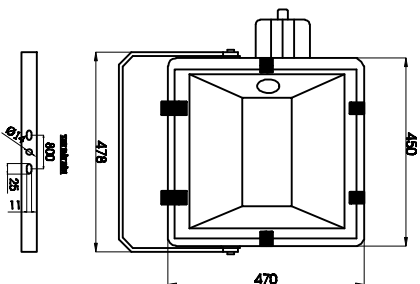

KÍCH THƯỚC VÀ KIỂU DẠNG ĐÈN SLIGHTING FM15

BIỂU ĐỒ PHẦN BỐ ÁNH SÁNG

TIÊU CHUẨN KỸ THUẬT ĐÈN CHIẾU SÁNG

- BỘ BÊN CHIẾU SÁNG BƯỚC PHỔ SÁNG FM15
- ĐÈN CÓM: BỘ BÊN, BÔNG BÊN CÔNG SUẤT 1000W
- 1. BÊN BƯỚC LÂM TỰ NHIỆM TÍNH KHỐI, BƯỚC VÀNG MÀU VẠC ÁP LỰC CAO
- KÍNH BƯỚC LÂM VÀNG KÍNH CHỊU NHIỆT BỘ CAO, TRONG SUỐT
- 2. PHỤ KIỆN QUANG BƯỚC LÂM VÀNG LA NHIỆM ĐẠT MỘT TÍNH KHỐI.
- 3. BÊN TRONG BÊN BƯỚC THIẾT SƠN NHÉ, CÓ HỘ KẾ THIẾT BỂ QUANG CHÁNH LƯU, TỰ KÍCH, TỰ TỰ BÙ THIỀN TIỀN CHO VẾC LỚP ĐẮT VÀ BẢO TRÌ
- 4. CẤP BẢO VỆ CHỐNG BỤI, CHỐNG NƯỚC CẤP BÊN : P65
- 5. CẤP BẢO VỆ BÊN CỬA BÊN: CLASS I

CÔNG TY CP TƯ VẤN BIÊN VÀ GIAO THÔNG HÀ NỘI	HÀNG MỤC: ĐIỆN CHIẾU SÁNG BƯỚC	THIẾT KẾ	PHỤ KIỆN ĐÈN	CÔNG TY CP TƯ VẤN BIÊN & GIAO THÔNG HN QUANG ĐỨC	CHI TIẾT CỘT ĐÈN VÀ MỜNG ĐÈN
		Kiểu THA	LÊ VĂN QUÂN		
	THIẾT KẾ KỸ THUẬT - TH CÔNG	C-TRẦN TK	NGUYỄN MẠNH HỒNG		BẢN VẼ
		KCS	BÙ THIỆN THÀNH		TITLE
					1/28
					KỸ HIỆP:
					NGÀY: