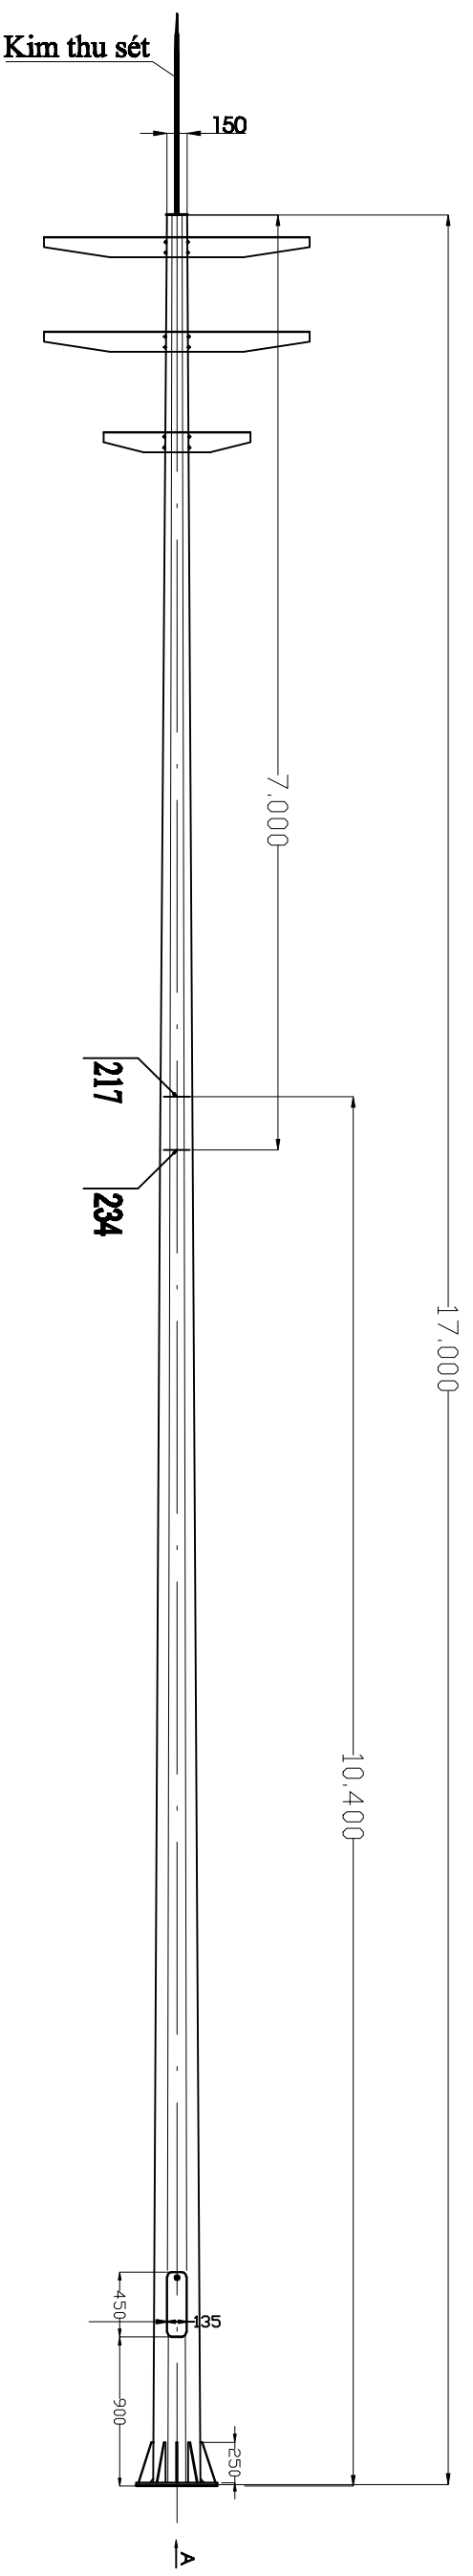

CỘT ĐA GIÁC 17M - LẮP 3 XÀ, TỔNG 10 ĐÈN PHA

CÔNG TY CP SIGHTING VIỆT NAM		BẢN VẼ CỘT ĐÈN ĐA GIÁC CAO 17M		THIẾT KẾ		CÔNG TY SIGHTING VIỆT NAM		CHI TIẾT CỘT ĐÈN VÀ MÓNG ĐÈN	
				KIỂM TRA		GIÁM ĐỐC			
				C. TRỊ TK					
				KCS				BẢN VẼ: 01	KY HIỆU:
								TỈ LỆ: 1/25	NGÀY: