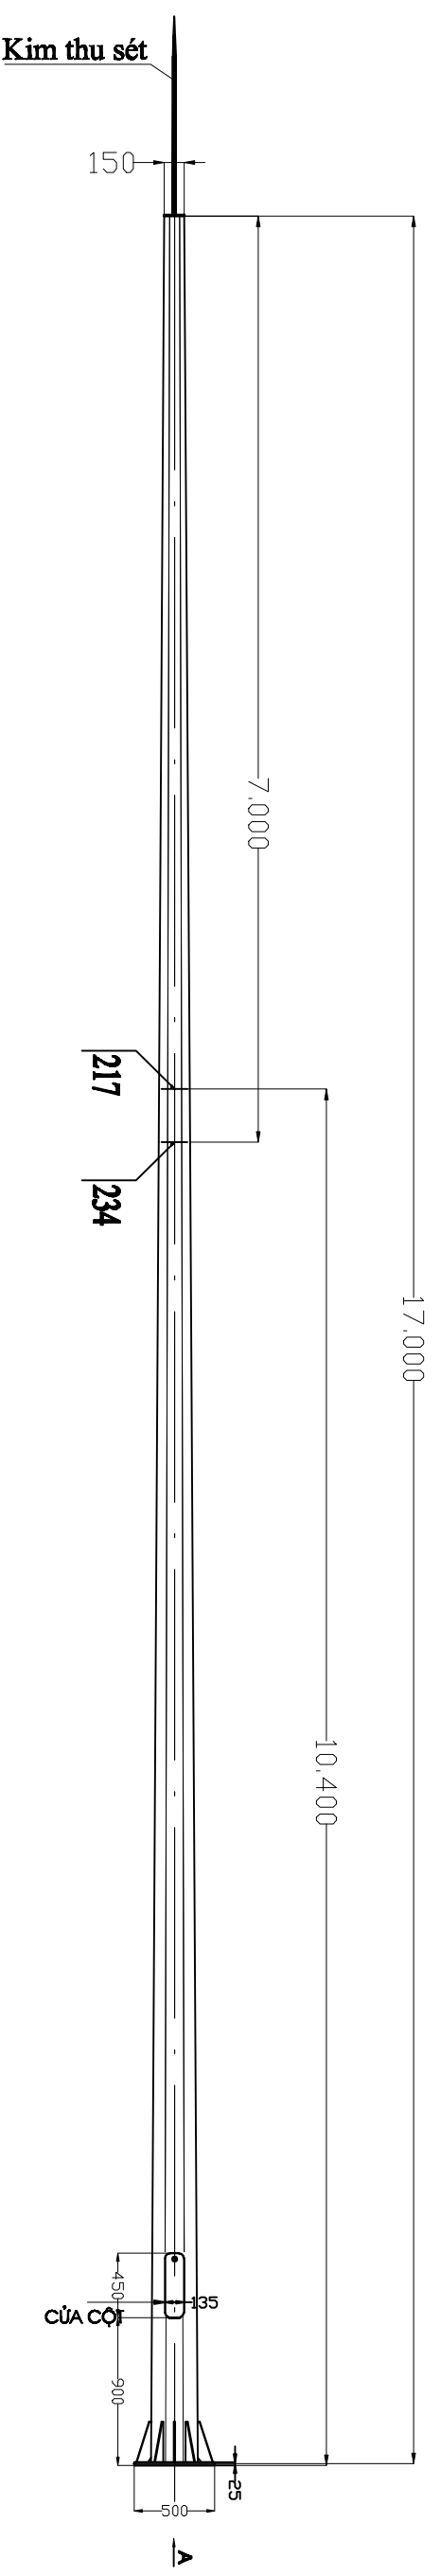

CỘT ĐA GIÁC 17M - LẮP 3 XÀ, TỔNG 10 ĐÈN PHA

CÔNG TY CP SIGHTING VIỆT NAM		BẢN VẼ CỘT ĐÈN ĐA GIÁC CAO 17M		THIẾT KẾ		CÔNG TY SIGHTING VIỆT NAM		CHI TIẾT CỘT ĐÈN VÀ MÓNG ĐÈN	
				KIỂM TRA		GIÁM ĐỐC			
				C. TRỊ TK					
				KCS				BẢN VẼ: 01	KY HIỆU:
								TỈ LỆ: 1/25	NGÀY: