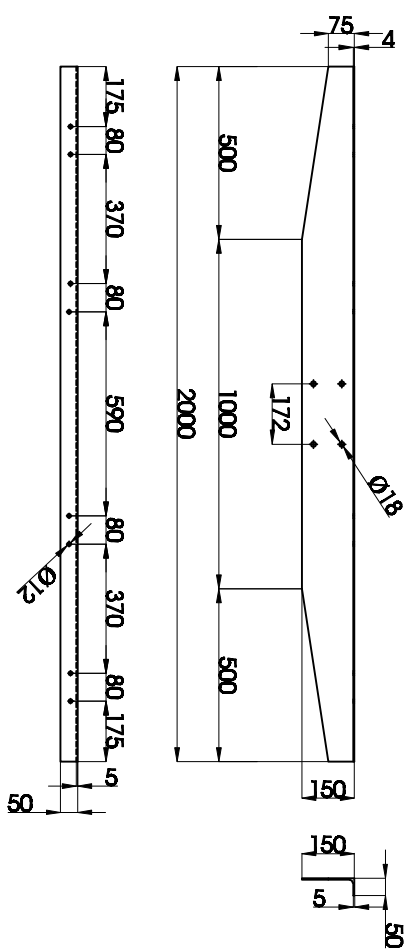

XÀ BÁT ĐÈN TRÊN

CHI TIẾT CÀNH CỬA CỘT

XÀ BÁT ĐÈN GIỮA

**CHI TIẾT ĐÉ CỘT
(NHÌN THEO A)**

KHUONG MÓNG

XÀ BÁT ĐÈN DƯỚI

CÔNG TY SUGHTING VIỆT NAM
GIÁM ĐỐC

CHI TIẾT CỘT ĐÈN VÀ MÓNG ĐÈN

CÔNG TY CP SUGHTING VIỆT NAM

BẢN VẼ CỘT ĐÈN ĐÁ GIÁC CAO 17M

THIẾT KẾ

KIỂM TRA

C. TRỊ TK

KCS

TỈ LỆ:

NGÀY:

BẢN VẼ: 02

KÝ HIỆU: