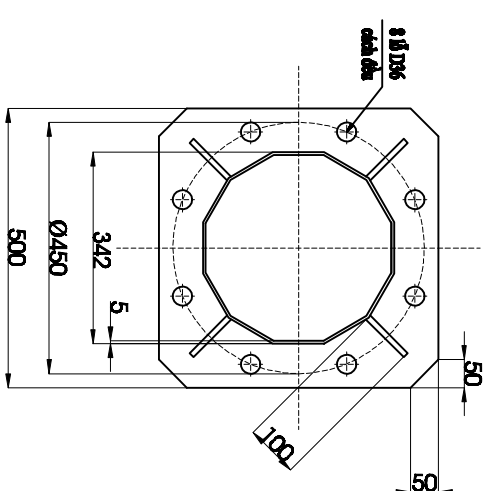

XÀ BÁT ĐÈN TRÊN

CHI TIẾT CÀNH CỬA CỘT

XÀ BÁT ĐÈN GIỮA

**CHI TIẾT ĐÉ CỘT
(NHÌN THEO A)**

KHUONG MÓNG

XÀ BÁT ĐÈN DƯỚI

CÔNG TY SUGHTING VIỆT NAM
GIÁM ĐỐC

CHI TIẾT CỘT ĐÈN VÀ MÓNG ĐÈN

CÔNG TY CP SUGHTING VIỆT NAM

BẢN VẼ CỘT ĐÈN ĐÁ GIÁC CAO 17M

THIẾT KẾ

KIỂM TRA

C. TRỊ TK

KCS

TỈ LỆ:

NGÀY: