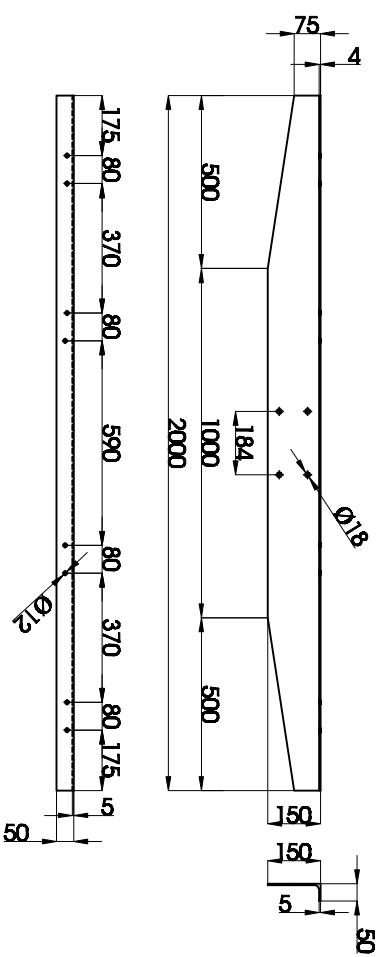

XÀ BÁT ĐÈN TRÊN

CHI TIẾT CÀNH CỬA CỘT

XÀ BÁT ĐÈN GIỮA

**CHI TIẾT ĐÉ CỘT
(NHÌN THEO A)**

KHUONG MÓNG

XÀ BÁT ĐÈN DƯỚI

CÔNG TY SUGHTING VIỆT NAM
GIÁM ĐỐC

CHI TIẾT CỘT ĐÈN VÀ MÓNG ĐÈN

CÔNG TY CP SUGHTING VIỆT NAM

BẢN VẼ CỘT ĐÈN ĐÁ GIÁC CAO 17M

THIẾT KẾ

KIỂM TRA

C. TRỊ TK

KCS

TỈ LỆ:

NGÀY:

BẢN VẼ: 02

KÝ HIỆU: