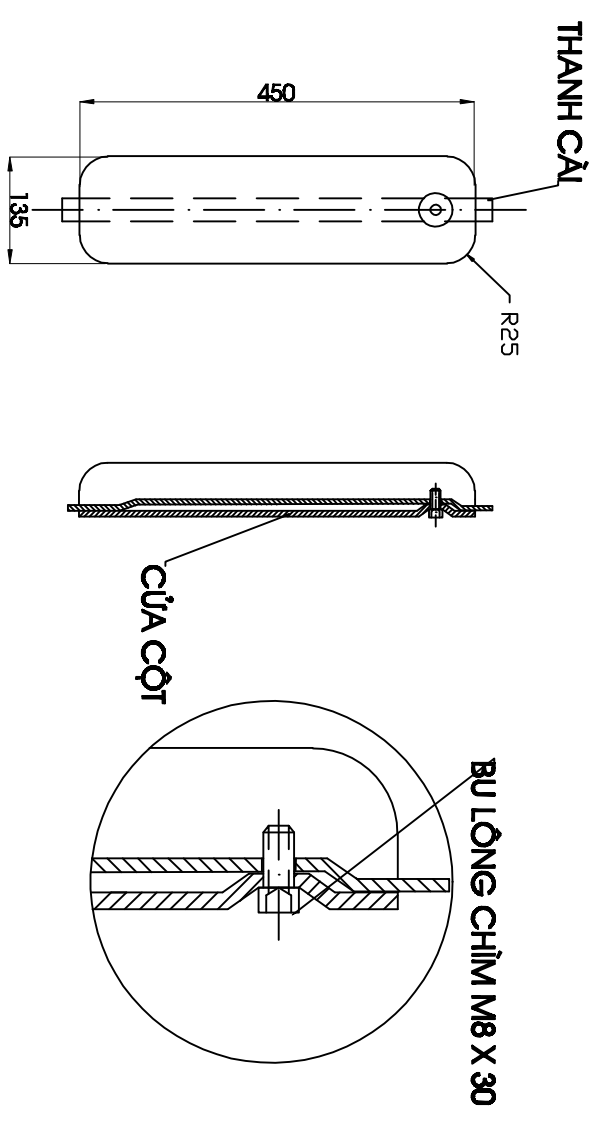

XÀ BÁT ĐÈN TRÊN

CHI TIẾT CÀNH CỬA CỘT

XÀ BÁT ĐÈN GIỮA

**CHI TIẾT ĐÉ CỘT
(NHÌN THEO A)**

KHUONG MÓNG

XÀ BÁT ĐÈN DƯỚI

CÔNG TY SUGHTING VIỆT NAM
GIÁM ĐỐC

CHI TIẾT CỘT ĐÈN VÀ MÓNG ĐÈN

CÔNG TY CP SUGHTING VIỆT NAM

BẢN VẼ CỘT ĐÈN ĐÁ GIÁC CAO 17M

THIẾT KẾ

KIỂM TRA

C. TRỊ TK

KCS

TỈ LỆ:

NGÀY: