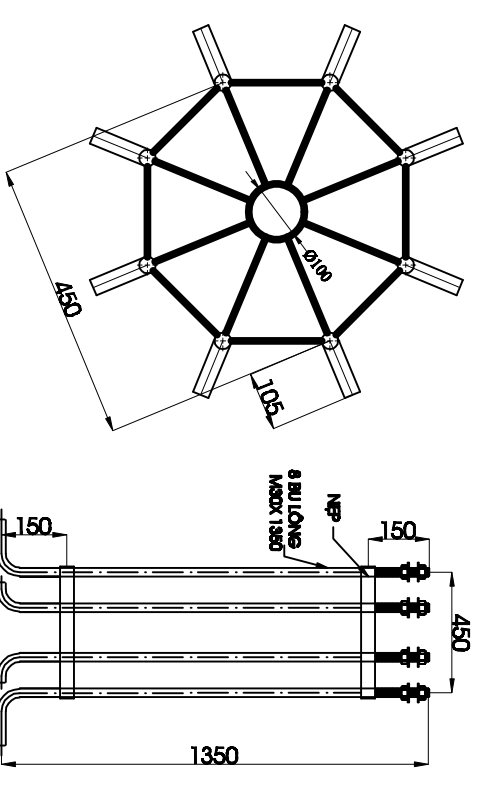

XÀ BÁT ĐÈN TRÊN

CHI TIẾT CÀNH CỬA CỘT

XÀ BÁT ĐÈN GIỮA

**CHI TIẾT ĐÉ CỘT
(NHÌN THEO A)**

KHUONG MÓNG

XÀ BÁT ĐÈN DƯỚI

CÔNG TY SUGHTING VIỆT NAM
GIÁM ĐỐC

CHI TIẾT CỘT ĐÈN VÀ MÓNG ĐÈN

CÔNG TY CP SUGHTING VIỆT NAM

BẢN VẼ CỘT ĐÈN ĐÁ GIÁC CAO 17M

THIẾT KẾ

KIỂM TRA

C. TRỊ TK

KCS

TỈ LỆ:

NGÀY: