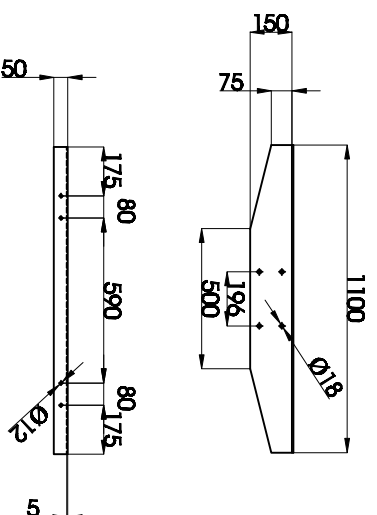

XÀ BÁT ĐÈN TRÊN

CHI TIẾT CÀNH CỬA CỘT

XÀ BÁT ĐÈN GIỮA

**CHI TIẾT ĐÉ CỘT
(NHÌN THEO A)**

KHUONG MÓNG

XÀ BÁT ĐÈN DƯỚI

CÔNG TY SUGHTING VIỆT NAM
GIÁM ĐỐC

CHI TIẾT CỘT ĐÈN VÀ MÓNG ĐÈN

CÔNG TY CP SUGHTING VIỆT NAM

BẢN VẼ CỘT ĐÈN ĐÁ GIÁC CAO 17M

THIẾT KẾ

KIỂM TRA

C. TRỊ TK

KCS

TỈ LỆ:

NGÀY:

BẢN VẼ: 02

KÝ HIỆU: